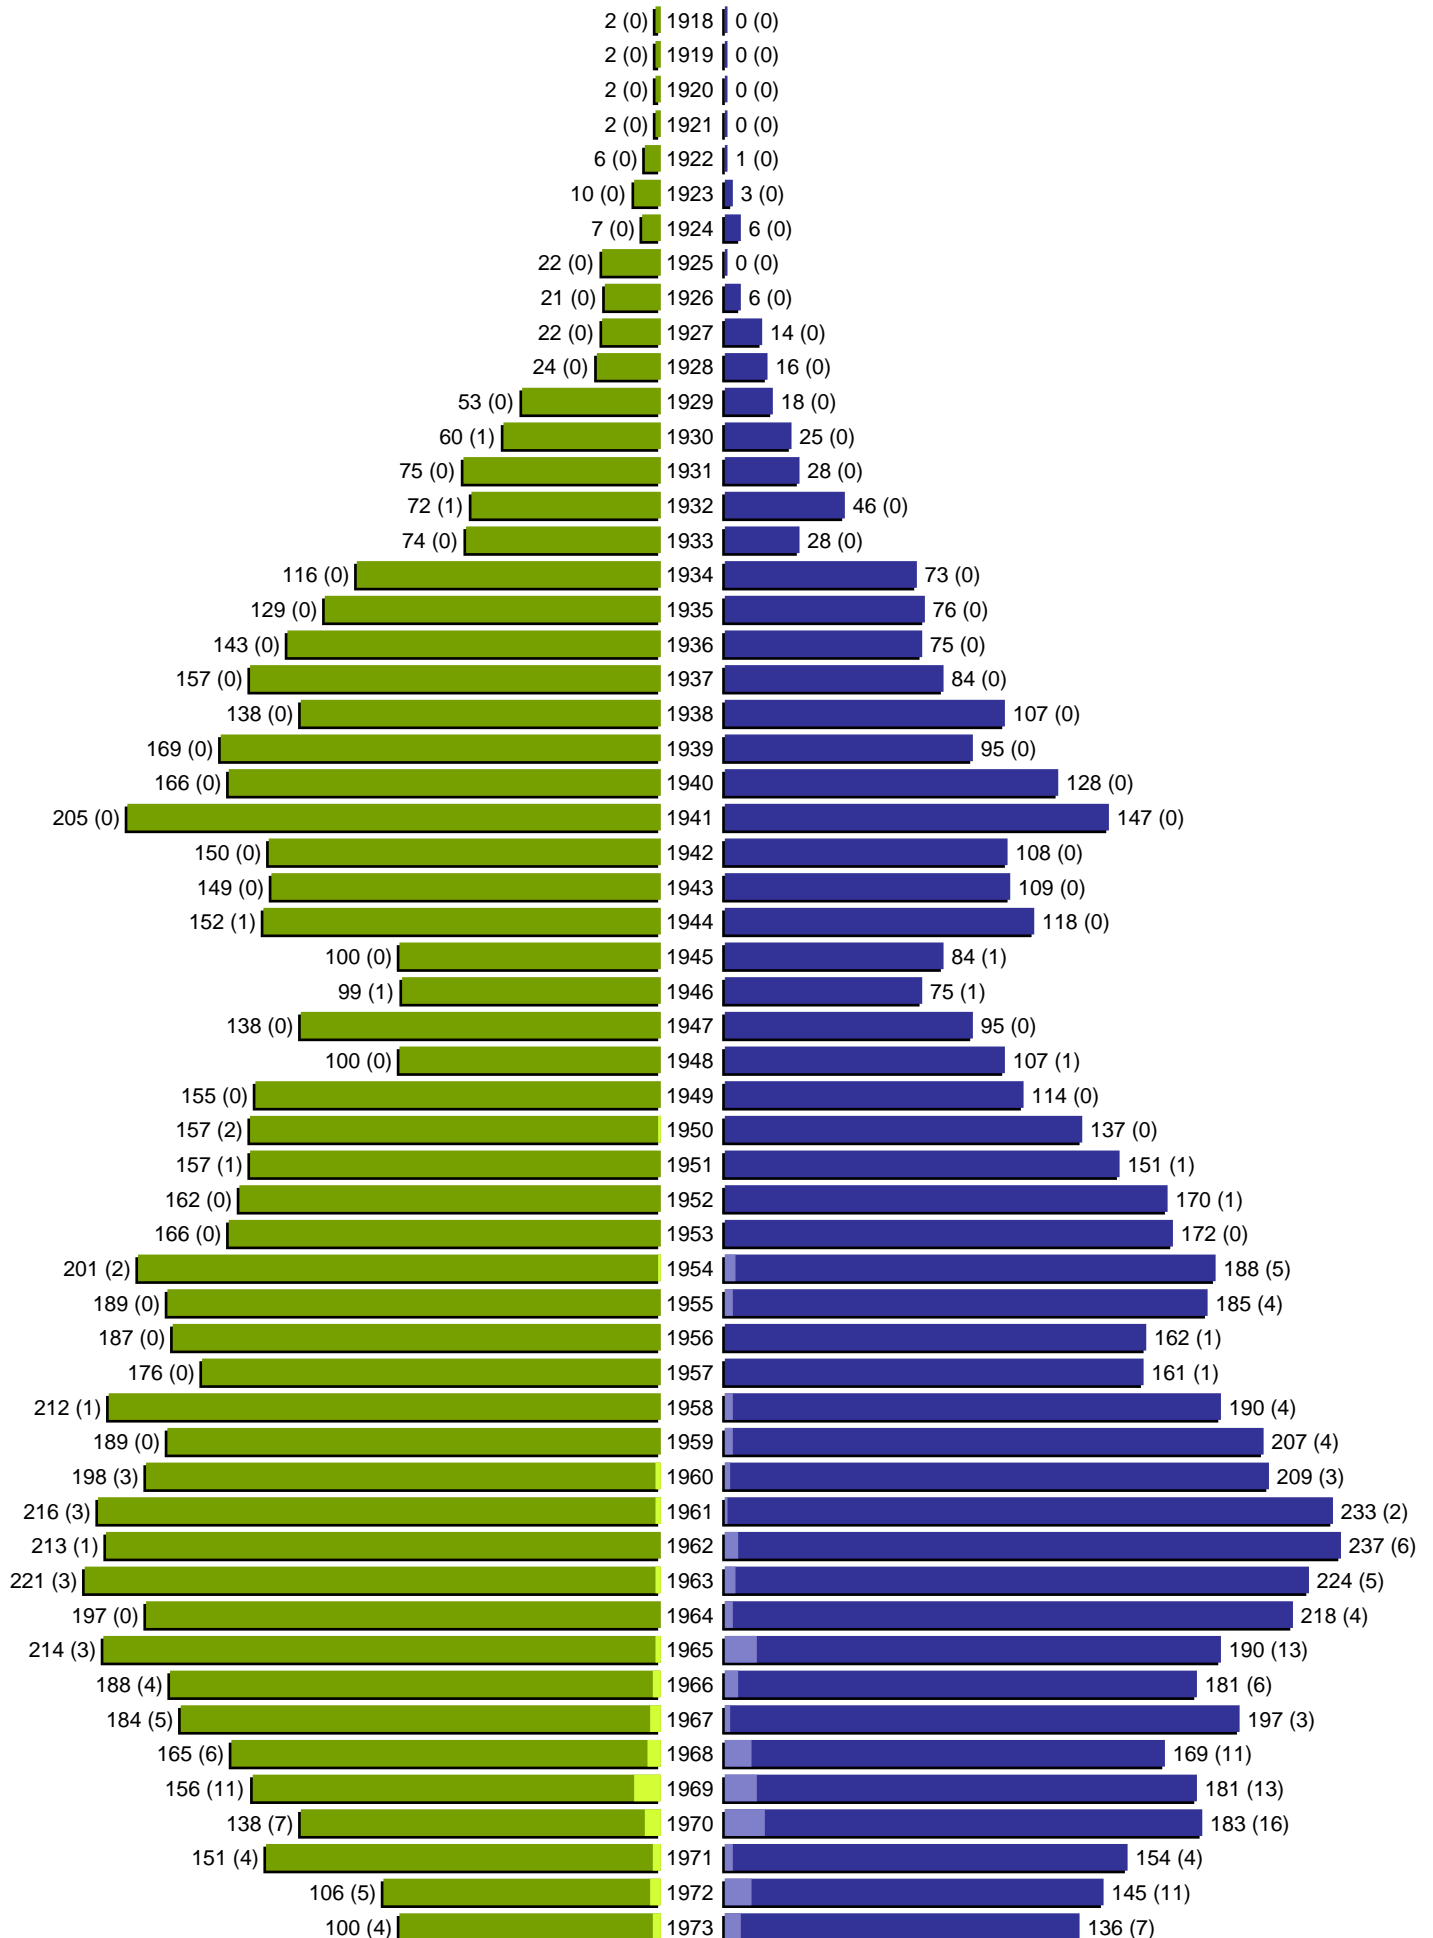

Alterspyramide

erstellt am: 03.02.2020

Stadt Burg

Geburtsjahrgänge 1918 bis 1973 (Stichtag: 31.12.2019)

Alterspyramide

Stadt Burg
Geburtsjahrgänge 1974 bis 2019 (Stichtag: 31.12.2019)

Alterspyramide

Stadt Burg

Geburtsjahrgänge 1918 bis 2019 (Stichtag: 31.12.2019)

Summe Deutsche weiblich / männlich (gesamt): 11067 / 10794 (21861)

Summe Ausländer weiblich / männlich (gesamt): 577 / 913 (1490)

Einwohner gesamt weiblich / männlich (gesamt): 11644 / 11707 (23351)