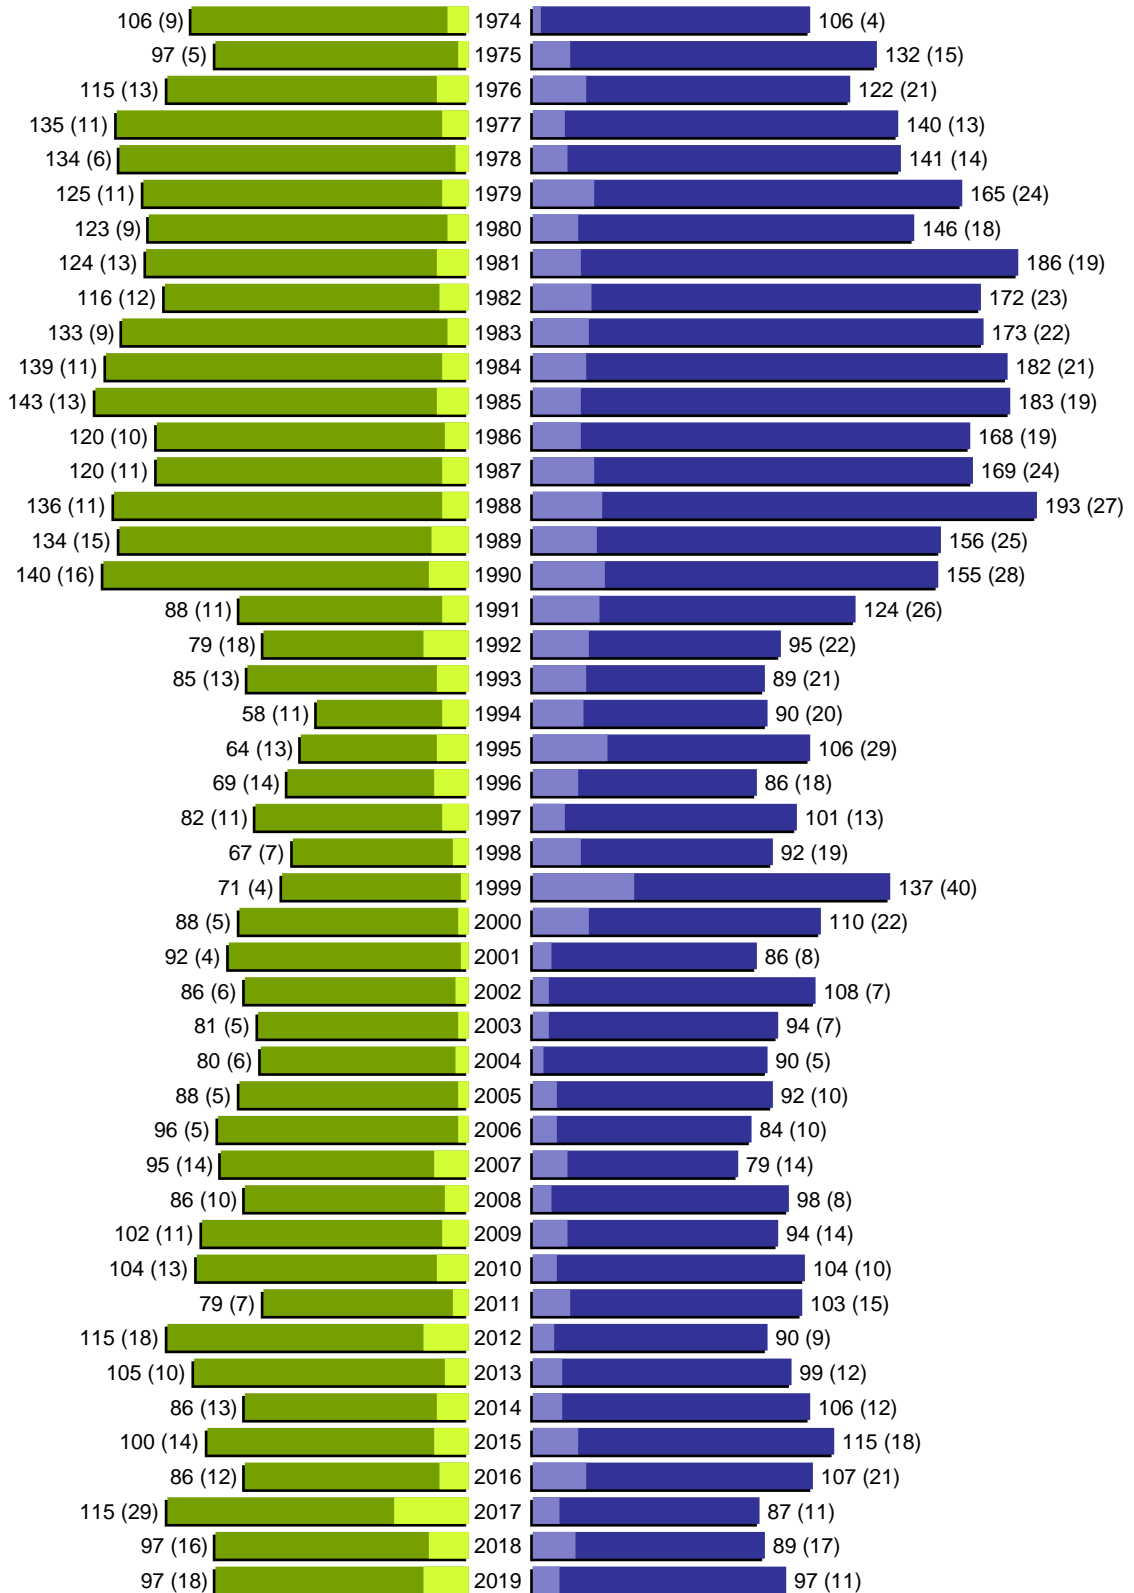

Alterspyramide

erstellt am: 03.02.2020

Stadt Burg

Geburtsjahrgänge 1918 bis 1973 (Stichtag: 31.12.2019)

Alterspyramide

Stadt Burg
Geburtsjahrgänge 1974 bis 2019 (Stichtag: 31.12.2019)

Alterspyramide

Stadt Burg

Geburtsjahrgänge 1918 bis 2019 (Stichtag: 31.12.2019)

Summe Deutsche weiblich / männlich (gesamt): 11067 / 10794 (21861)

Summe Ausländer weiblich / männlich (gesamt): 577 / 913 (1490)

Einwohner gesamt weiblich / männlich (gesamt): 11644 / 11707 (23351)